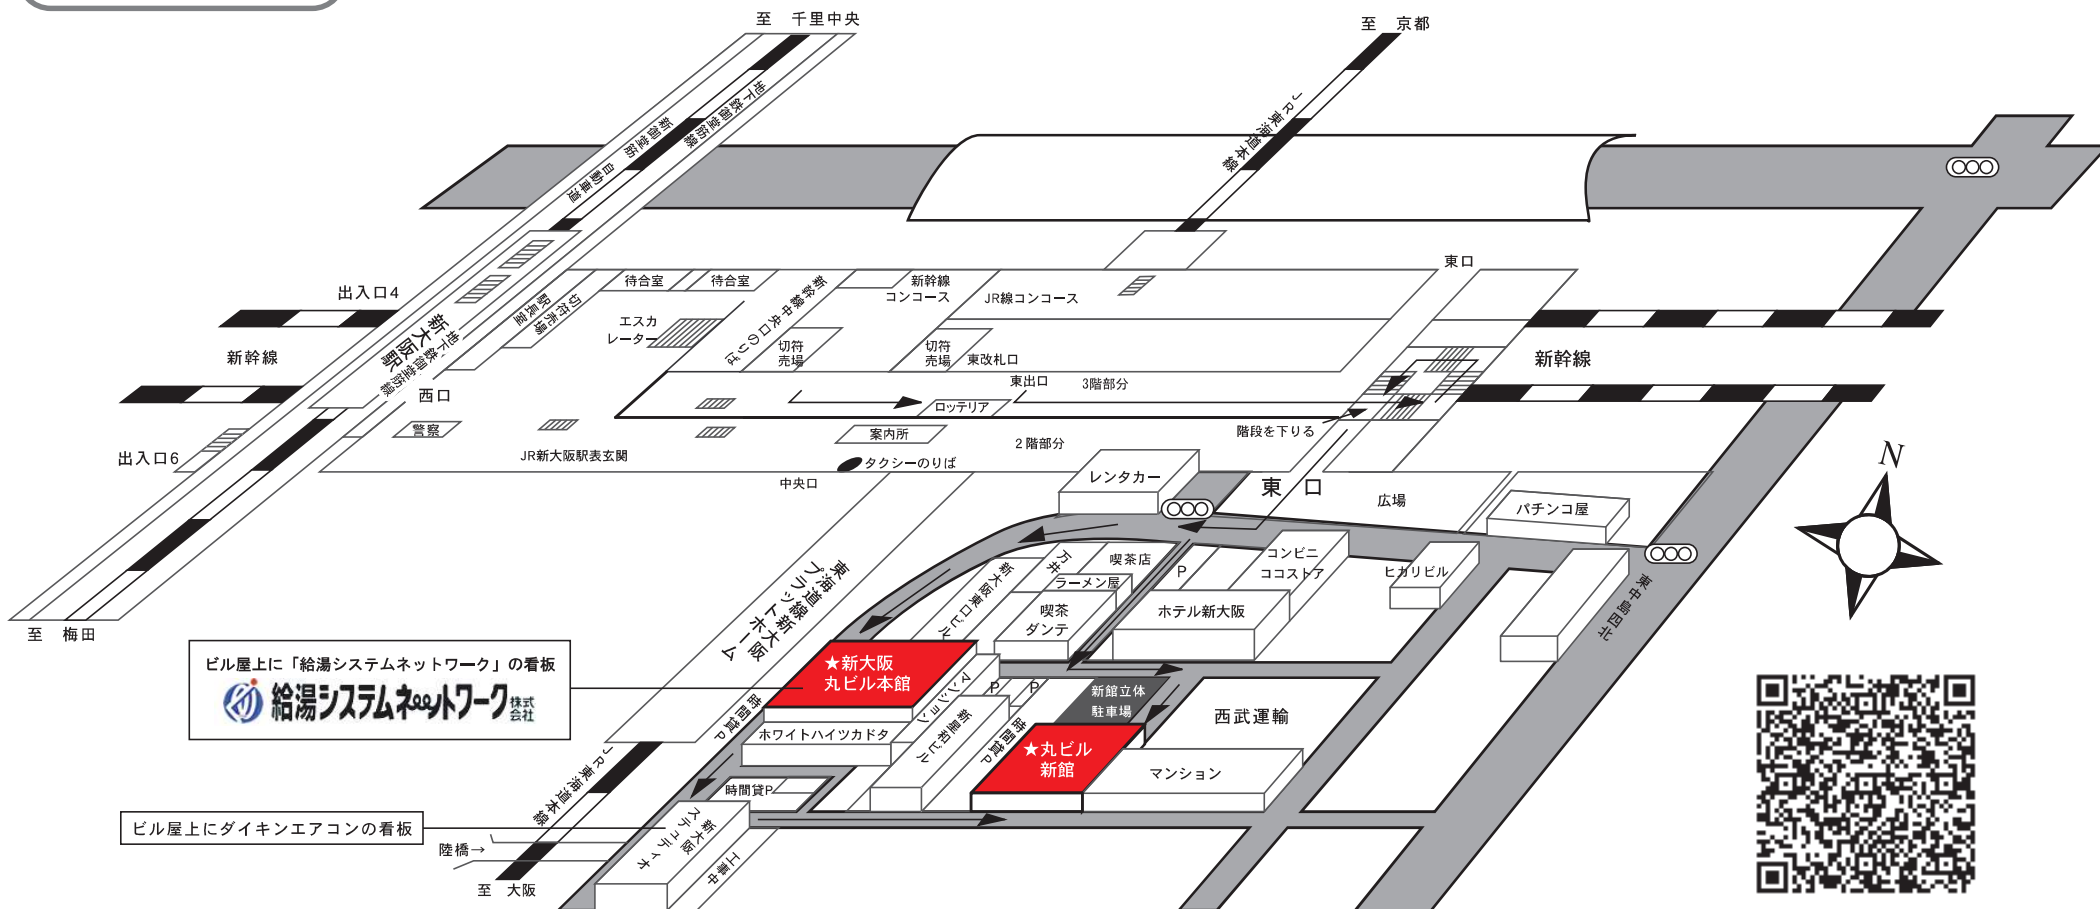

# 株式会社 ジャパンライフ 丸ビル本館・新館 MAP

JR、地下鉄、新幹線

【新大阪駅】

新大阪丸ビル本館  
東淀川区東中島1-18-5

新大阪丸ビル新館  
東淀川区東中島1-18-27

ビル屋上に「給湯システムネットワーク」の看板  
給湯システムネットワーク株式会社

ビル屋上にダイキンエアコンの看板

地下鉄御堂筋線側からお越しの方は一度新大阪駅3階に上がってから東口にお越しく下さい。