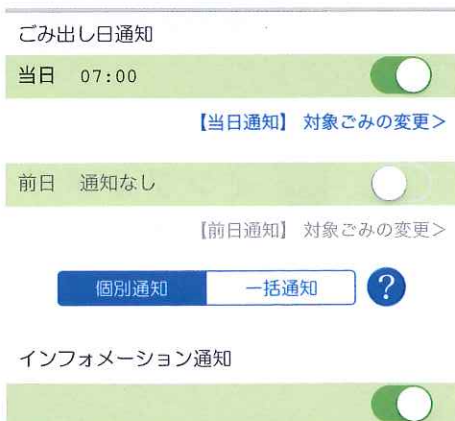

## ①アプリのインストール(無料)

各ストアより、「さんあーる」で検索し、ダウンロードしてください。  
二次元コードからもダウンロードができます。

※アプリの利用料は無料ですが、ダウンロードやご利用時にかかる通信料は利用者負担となります。  
また、システム環境によっては、ダウンロード出来ない場合があります。

## ②初期設定・地区設定

都道府県から住所を選択します。

選んだ住所を確認して、「OK」を押します。

## 通知設定

「メニュー」→「設定」から、ごみ出し日の通知 ON/OFF設定と、通知対象のごみ区分及び通知時間の設定が可能です。

インフォメーション通知をONにすることで、自治体からのお知らせをリアルタイムで確認できます。

## クリーンランド見学のご案内

焼却施設、スリーR・センターの見学ができます！

日時：日曜～金曜(祝日含)通常見学 午前の部：10時～ 午後の部：13時30分～  
申込み：電話(06-6841-8152)にてお申込みください。

- 10名以上のお申込みは1週間前までに予約・見学申込書が必要です。
- 4月下旬～7月初旬まで、小学校社会科見学受け入れの為、月～金の平日は見学をお受けできにくくなっております。予めご了承ください。  
なお、日曜・祝日の見学は可能です。