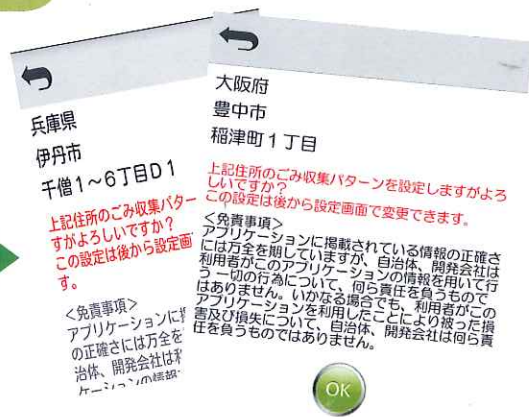

選んだ住所を確認して、「OK」を押します。