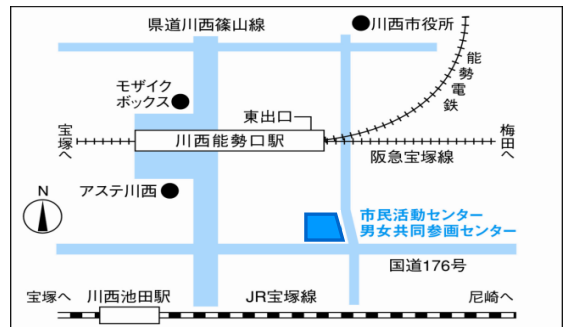

申込日： 年 月 日

「ココロ・カラダと対話するボディワーク」 申込み (FAX:072-759-1891)

お名前	ふりがな	年齢	歳代	
連絡先	電話	Mail		
	住所			〒

保育のお申込み (1歳半～就学前までのお子さんが対象、無料、先着5人まで) ※ 8/28(金)締切

お子さんのお名前	ふりがな	性別	歳	か月
お子さんのお名前	ふりがな	性別	歳	か月
注意事項	★ <u>利用に際してのお願い</u> ・講座開始の10分前から受付を始めます。時間にゆとりを持ってお越しください。 ・当日のお子さんの体調や状況により、お預かりできない場合があります。ご了承ください。 ・おもちゃ、お菓子、ジュースなどの持ち込みはご遠慮ください。 ・欠席される場合は、キャンセル待ちの方へのチャンスにつながりますので、すぐにご連絡ください。 ★ <u>当日の持ち物 (すべて記名して、1つにまとめてご持参ください)</u> 着替え、パンツ・オムツセット、水筒(お水またはお茶)、タオル、ビニール袋(汚れたものを入れる用)			

※お預かりする個人情報、本事業運営上の目的以外で使用することはありません。

主催/申込み/会場

川西市男女共同参画センター 市民活動センター

【住所】川西市小花1-8-1
【TEL】072-759-1856/1826
【FAX】072-759-1891
【E-mail】info@gesca-kawanishi.jp
【平日】9時～20時
【土日祝】9時～17時
【休館日】毎月第4日曜日 および
年末年始(12/29～1/3)

申込みメールはコチラから↓
(メール作成画面にリンクしています)

- ・阪急電鉄・能勢電鉄「川西能勢口」東改札口から南へ100m
- ・JR「川西池田」から東へ500m

LINEで友だち登録をすると講座などの案内を受取る事が出来ます。
登録方法は、右の二次元コードを読み取る
又は「@gxl3682k」を検索してください。

友だち追加は
こちらから!

川西市市民活動センター・男女共同参画センターは、平成22(2010)年4月1日より特定非営利活動法人市民事務局かわにしと株式会社ジョイン川西とのコンソーシアムによる指定管理者が管理運営しています。