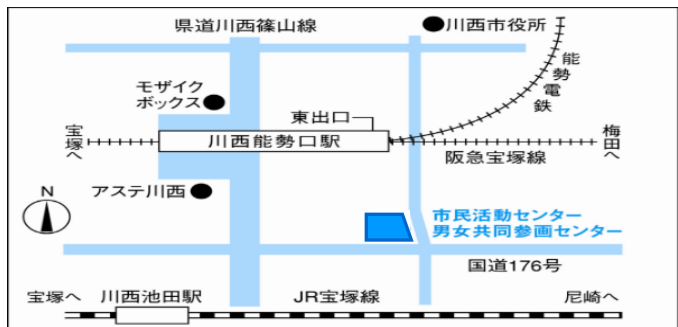

毎月 第4火曜日

10:30~11:00

*絵本の読み聞かせ
*紙しばい
*手遊び など
親子で一緒に楽しみませんか?
読み聞かせは、子育て支援グループ
” いないいないばあ ” のみなさん

場 所:川西市 男女共同参画センター・市民活動センター(パレットかわにし内) プレイルーム
対 象:就学前の子どもと保護者

問合せ

川西市男女共同参画センター
川西市市民活動センター
〒666-0015 川西市小花 1-8-1
パレットかわにし内
T E L:072-759-1856/1826
F A X:072-759-1891
E-mail:info@gesca-kawanishi.jp
H P:http://www.gesca-kawanishi.jp/

川西能勢口駅東出口 南へ 100m JR川西池田駅下車 東へ 500m