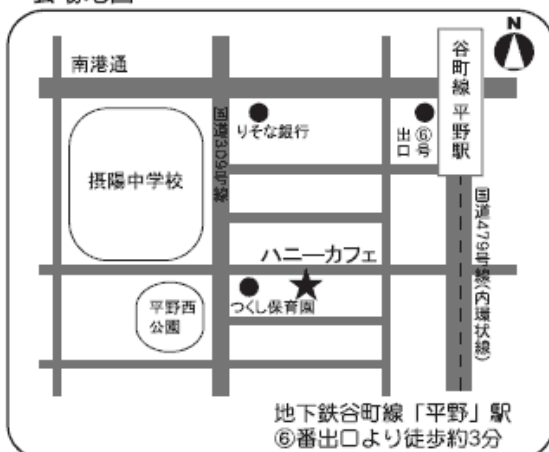

1 課題解決の手法！事業計画の作成

2 実現へ！起業者や専門家によるアドバイス

3 実践！CBイベント運営体験（修了式）

4 継続！講座修了後も起業までをサポート

**対象** CBの起業を考えている人

**定員** 10名（先着順）

**受講料** 1,050円(税込み)

## 会場地図

**会場** 実践交流サロン ハニーカフェ  
大阪市平野区平野西5-6-9