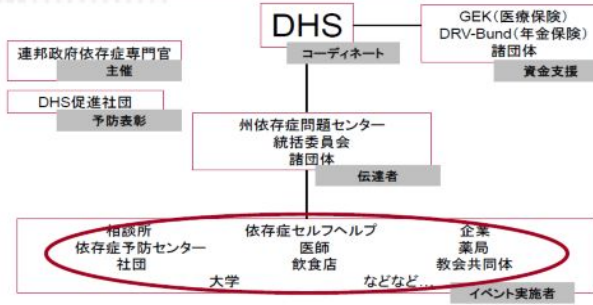

参考: 依存症援助センター

組織図(アクションウィーク実施のための)

組織図(イベント実施者のイベントに注目)

イベント 全部で1200以上

イベント 全部で1200以上

イベント 全部で1200以上