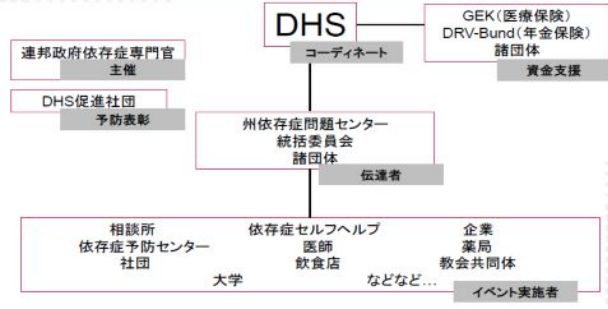

参考: 依存症援助センター

組織図(アクションウィーク実施のための)

組織図(イベント実施者のイベントに注目)

イベント 全部で1200以上

イベント 全部で1200以上

イベント 全部で1200以上