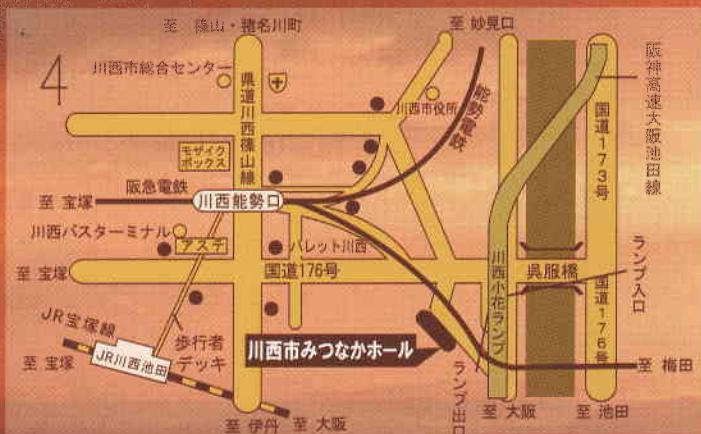

# D'ABOUS フォーク の 夕べ

あいらんど  
NPO法人設立記念

秋風に誘われて  
なつかしい

フォークソングをもう一度...

佐々木 繁二 Vo/G  
松本 俊行 Vo/G/FI  
岩崎 隆一郎 Vo  
芝川 又美 Vo/B  
福井 和郎 Vo/G

2008年10月17日(金)

開場 18:00 / 開演 18:30 入場料2000円(全席自由)

## みつなかホール

〒666-0015 川西市小花2-7-2 TEL.072-740-1117(代)

阪急・能勢電鉄「川西能勢口」駅下車 東口徒歩5分 JR「川西池田」駅下車 東へ12分  
※駐車場はありませんので、最寄の有料駐車場をご利用下さい。(●印は有料駐車場)

■主催 NPO法人 あいらんど

■後援 川西市・川西市教育委員会・川西市社会福祉協議会・シャンテ川西商店会

■制作 天満屋

■ご予約・お問い合わせ NPO法人あいらんど 小花2-7-1シャンテ川西102 TEL.072-757-5613  
画廊シャノワール 小花1-8-1 TEL.072-758-0811