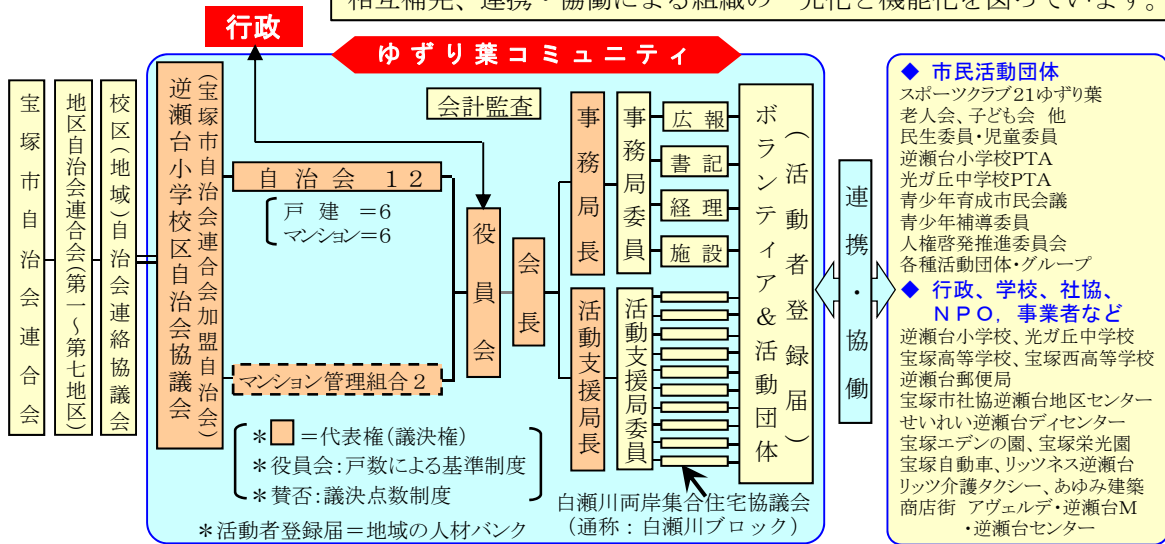

## 組織図

平成20年4月1日～現在

■自治会を中核(合意形成の確立)とした組織づくり、各種団体との相互補完、連携・協働による組織の一元化と機能化を図っています。

## 組織図

平成7年6月24日～平成20年3月31日