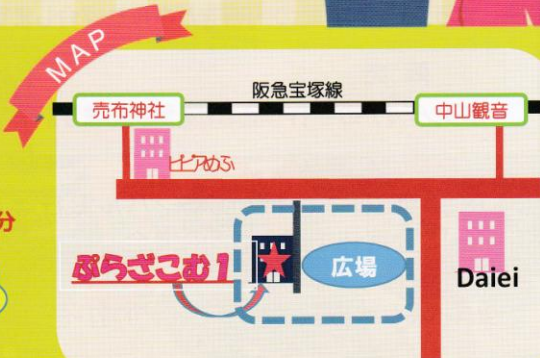

つながる  
ひろがる

出会いの広場へ  
ようこそ!!

きてね

## ◆場所 ぷらざこむ1

宝塚市売布東の町12-7

「売布神社駅」か「中山観音駅」より  
徒歩6分

※駐車場に限りがあり  
ます。公共交通機関を  
ご利用ください。